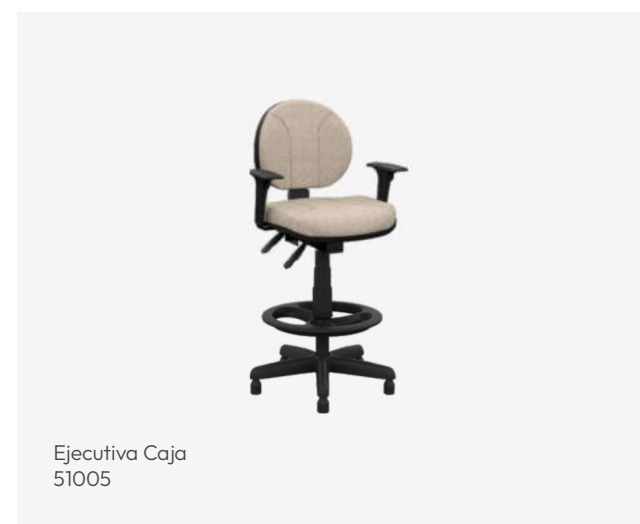

LÍNEA

Operativa

La línea Operativa es completa, dinámica y trae diversas opciones para las más diversas aplicaciones. Con modelos multifuncionales, posee características que la marcan en los requisitos confort, terminaciones de alta calidad y funcionalidad. Cuenta con un extenso abanico de opcionales, apoyos para los brazos, regulables o corsa, bases y estructuras en color negro. Es una línea con excelente costo / beneficio para diversos ambientes corporativos.

¡Simule todas las posibilidades de las sillas Operativa!

Modelos Operativa

Modelos Operativa

Modelos Operativa

Opcionales

Terminaciones

Apoyabrazos

Bases